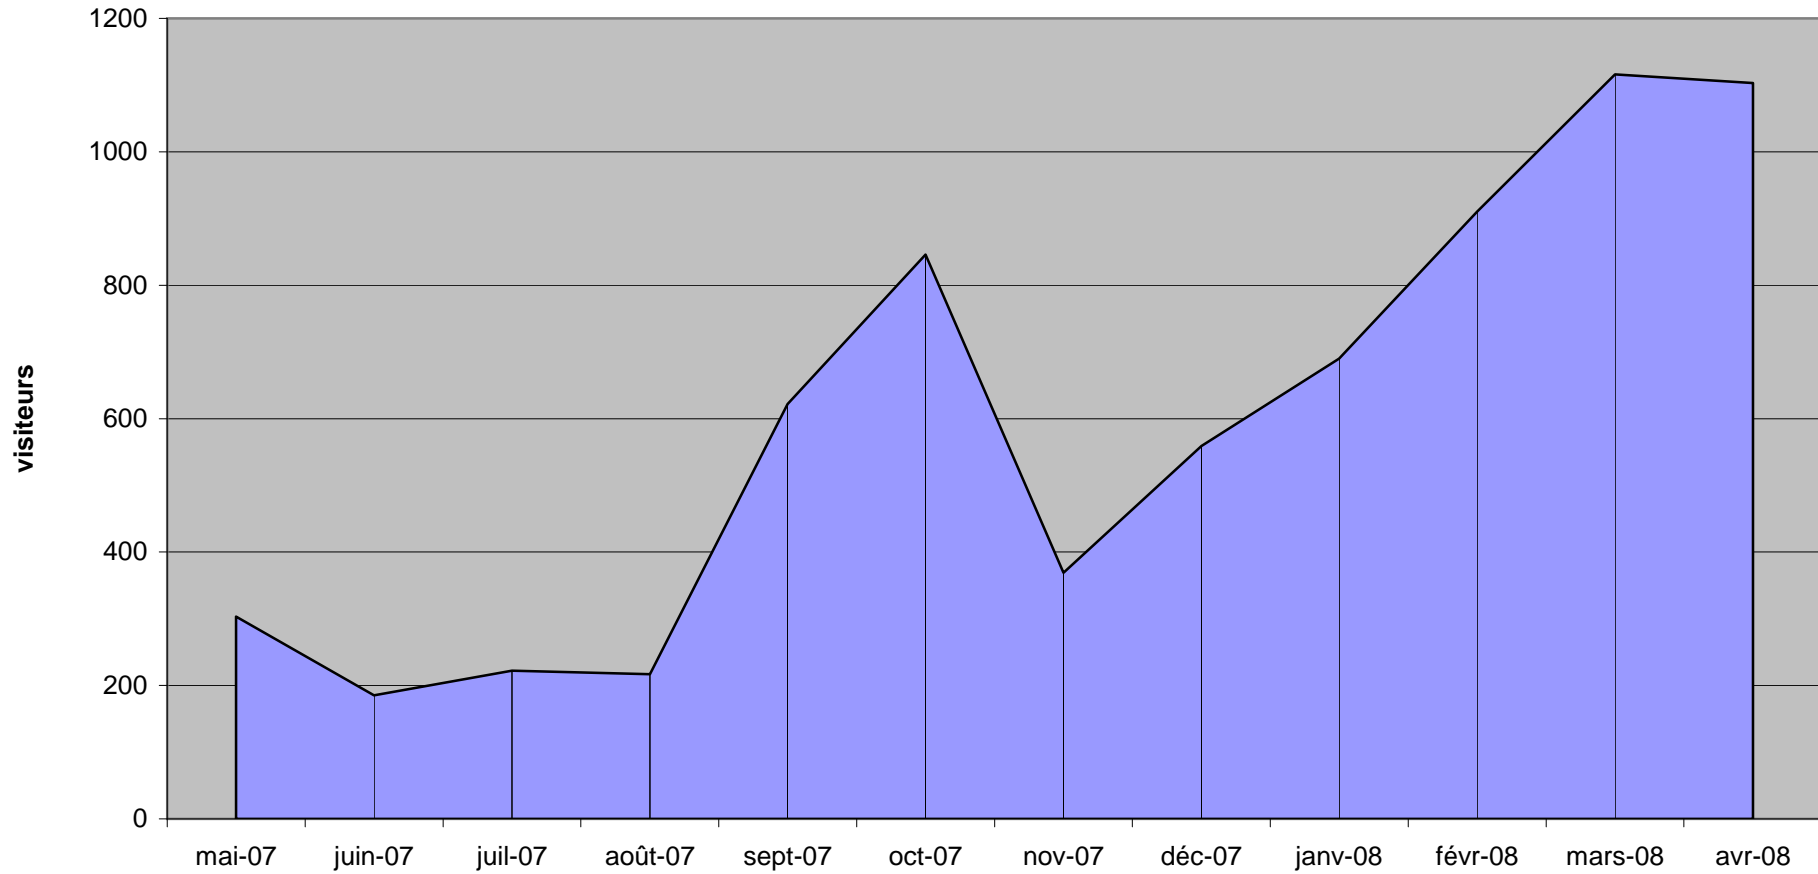

fréquentation mensuelle du site Internet Communauté de Communes des Sources de l'Yerres

	mai-07	juin-07	juil-07	août-07	sept-07	oct-07	nov-07	déc-07	janv-08	févr-08	mars-08	avr-08
■ Série1	303	185	222	217	622	846	369	559	690	910	1116	1103

mois