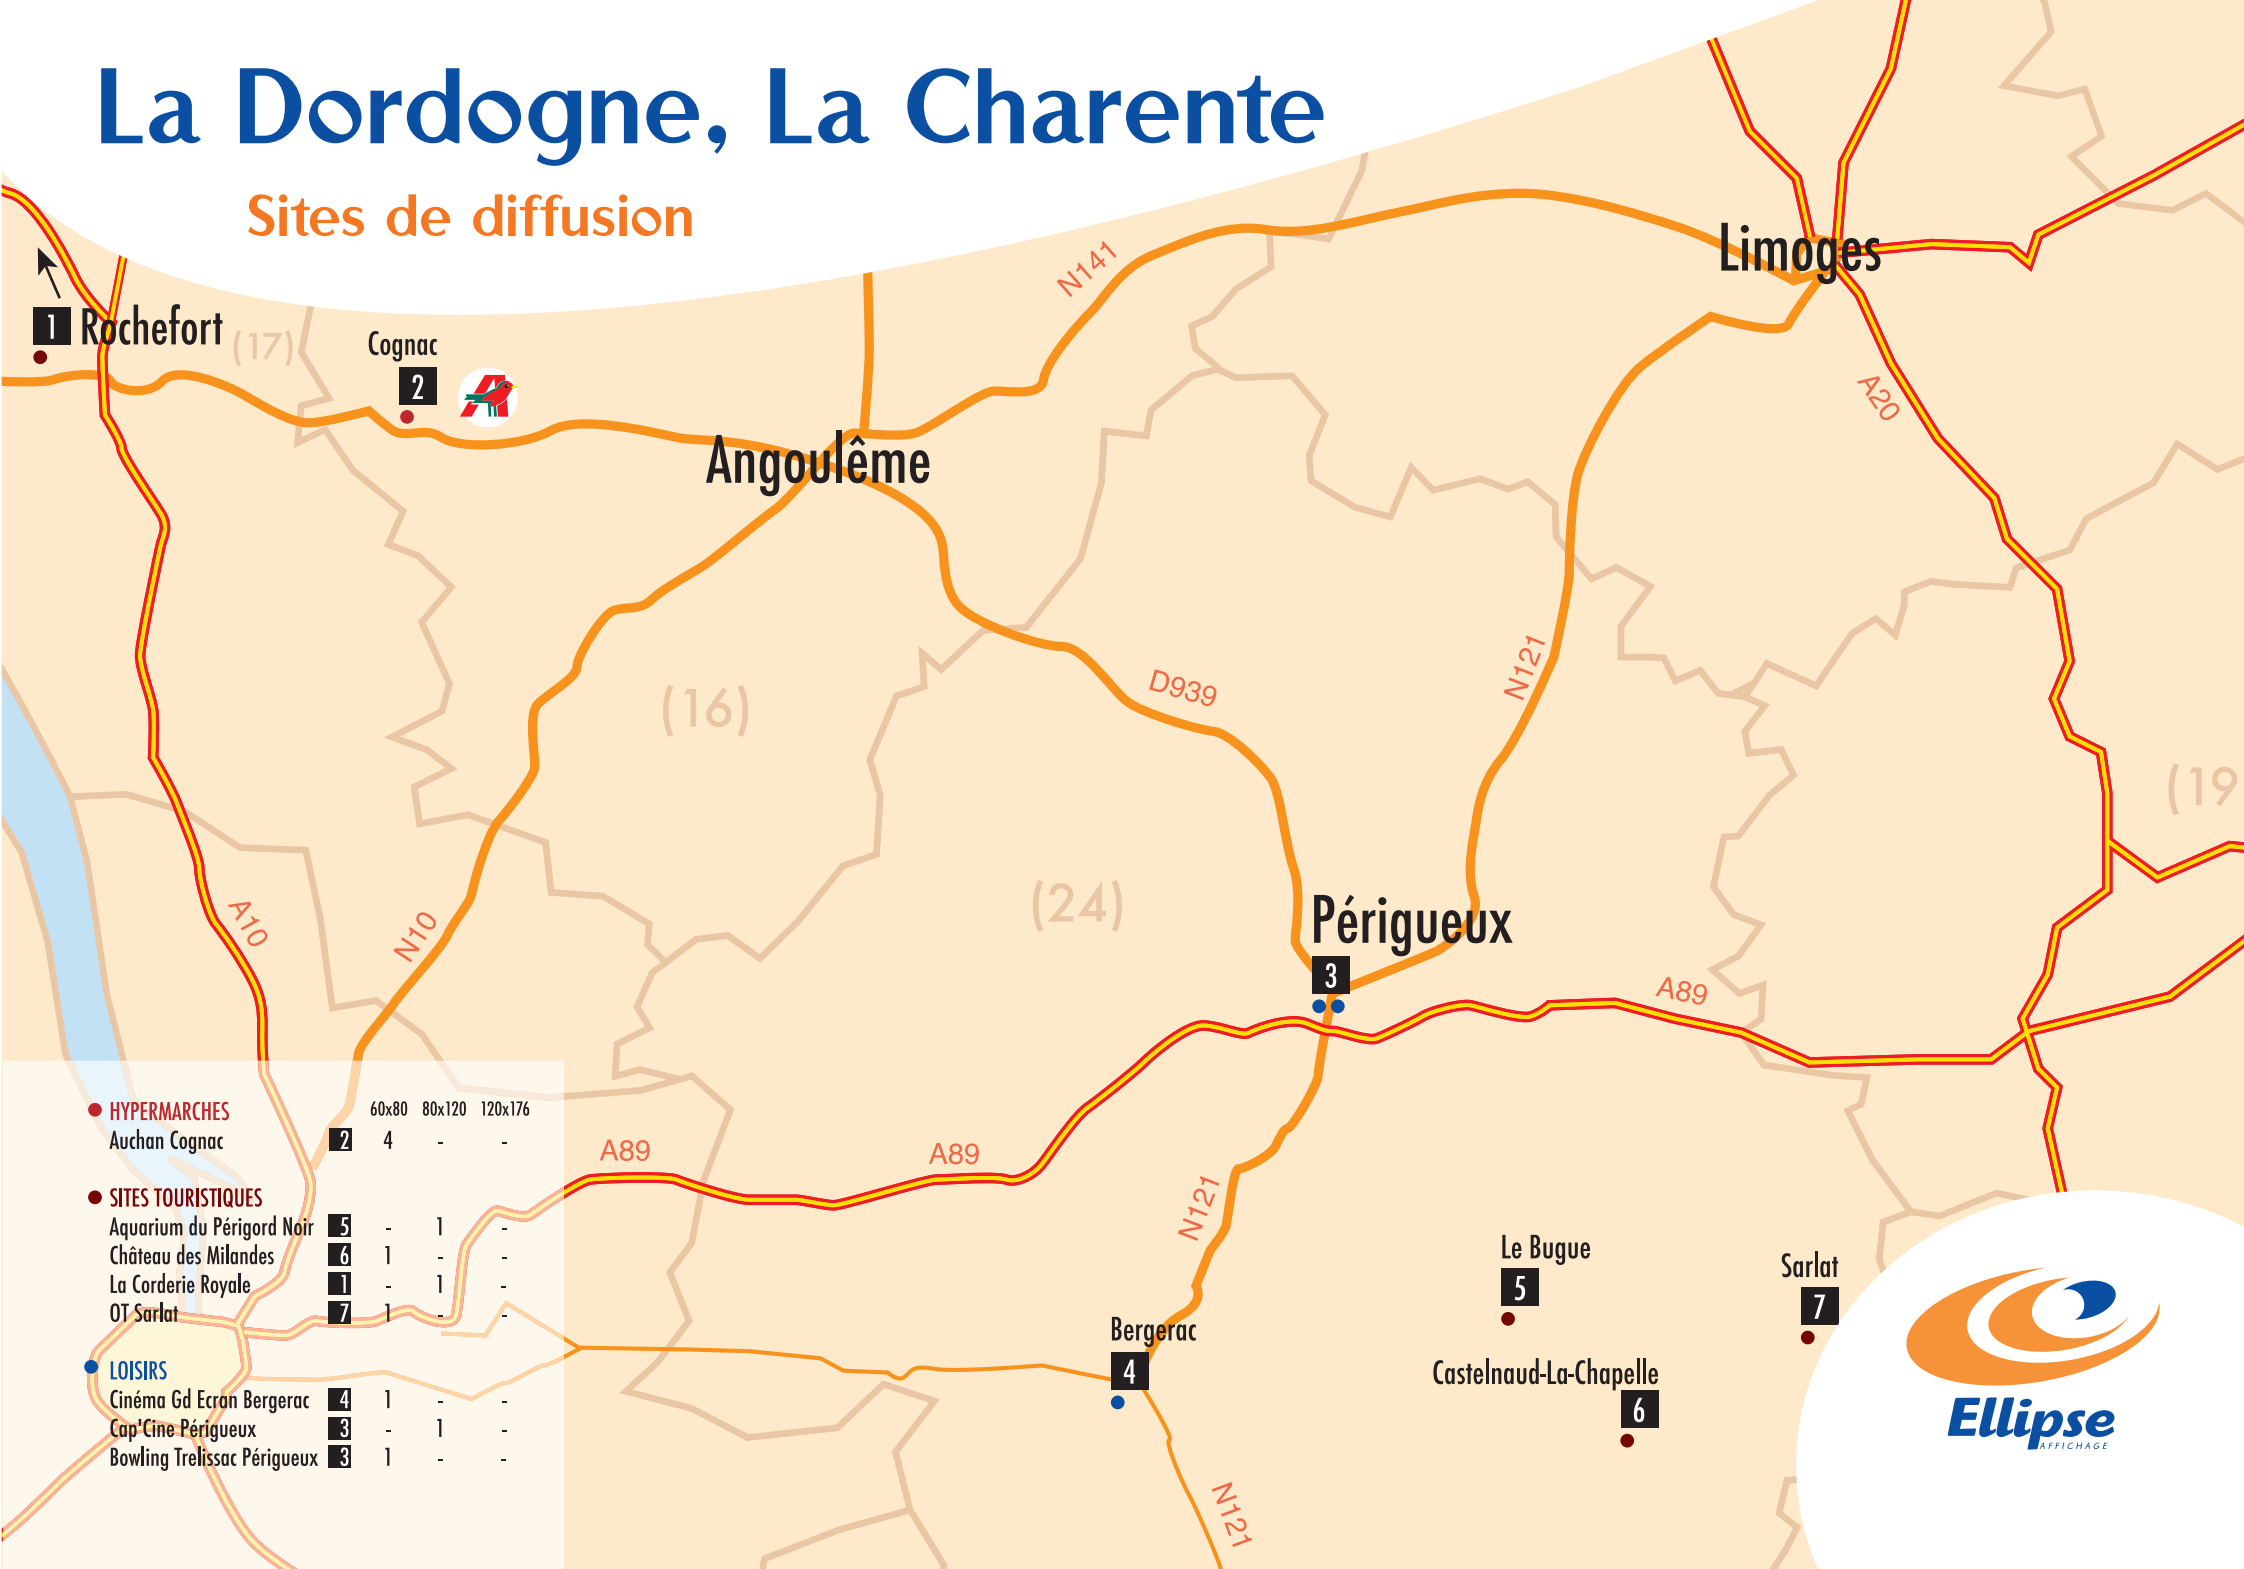

# La Dordogne, La Charente

## Sites de diffusion

### HYPERMARCHES

Auchan Cognac

	60x80	80x120	120x176
2	4	-	-

### SITES TOURISTIQUES

Aquarium du Périgord Noir  
Château des Milandes  
La Corderie Royale  
OT Sarlat

	60x80	80x120	120x176
5	-	1	-
6	1	-	-
1	-	1	-
7	1	-	-